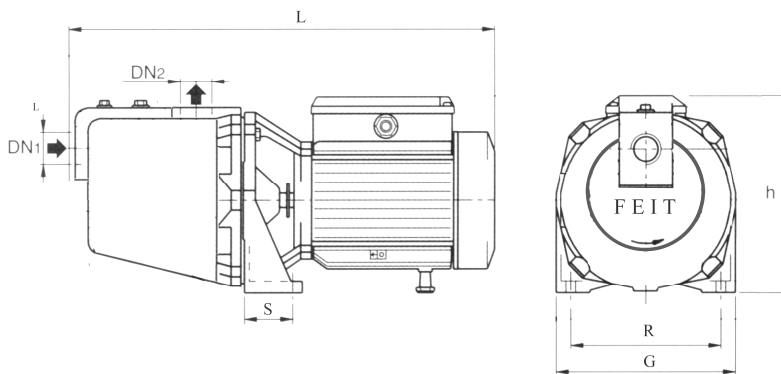

DIMENSIONI E PESI//DIMENSIONS AND WEIGHTS//DIMENSIONS ET POIDS

Tipo	Dn1	Dn2	L	h	G	R	S	Kg
A89-99	1" g	1" g	420	185	180	100	30	9
A 99 B	1" g	1" g	421	181	180	100	30	13
A 99BR	1" g	1" g	440	181	180	100	30	14
A 92 I	1" g	1" g	421	181	180	100	30	9
A 92 IR	1" g	1" g	440	181	180	100	30	11
A 993 B	1" g	1" g	430	200	185	155	52	25
A 994 B	1" g	1" g	430	200	185	155	52	25
A 995 B	1" g	1" g	450	200	187	155	52	30
A 996 B	1 1/2" g	1" g	500	210	215	175	52	33
A 997 B	1 1/2" g	1" g	500	210	215	175	52	35

Tipo	Dn1	Dn2	L	h	G	R	S	Kg
A 40 B	1/2" g	1/2" g	230	130	110	85	65	4
A 60 B	1/2" g	1/2" g	260	130	110	85	65	4,5
A 80 B	3/4" g	3/4" g	280	160	125	100	85	10
A 90 B	1" g	1" g	320	180	135	110	90	12

Tipo	Dn1	Dn2	L	h	G	R	S	Kg
C 16 B	1/2" g	1/2" g	145	150	140	100	80	7
C 20 B	1" g	1" g	170	170	150	110	90	8

Tipo	Dn1	Dn2	L	h	G	R	S	Kg
T 68 B	1" g	1" g	264	153	140	100	80	7
T 78 B	1" g	1" g	274	155	150	110	90	8