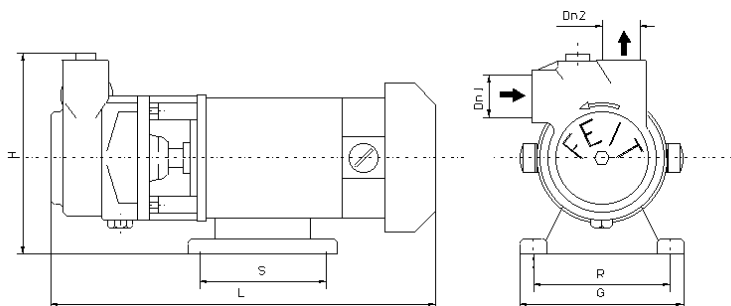

DIMENSIONI E PESI//DIMENSIONS AND WEIGHTS//DIMENSIONS ET POIDS

Tipo	Dn1	Dn2	L	h	G	R	S	Kg
A89-99	1" g	1" g	420	185	180	100	30	9
A 99 B	1" g	1" g	421	181	180	100	30	13
A 99BR	1" g	1" g	440	181	180	100	30	14
A 92 I	1" g	1" g	421	181	180	100	30	9
A 92 IR	1" g	1" g	440	181	180	100	30	11
A 993 B	1" g	1" g	430	200	185	155	52	25
A 994 B	1" g	1" g	430	200	185	155	52	25
A 995 B	1" g	1" g	450	200	187	155	52	30
A 996 B	1 1/2" g	1" g	500	210	215	175	52	33
A 997 B	1 1/2" g	1" g	500	210	215	175	52	35

Tipo	Dn1	Dn2	L	h	G	R	S	Kg
A 40 B	1/2" g	1/2" g	230	130	110	85	65	4
A 60 B	1/2" g	1/2" g	260	130	110	85	65	4,5
A 80 B	3/4" g	3/4" g	280	160	125	100	85	10
A 90 B	1" g	1" g	320	180	135	110	90	12

Tipo	Dn1	Dn2	L	h	G	R	S	Kg
C 16 B	1/2" g	1/2" g	145	150	140	100	80	7
C 20 B	1" g	1" g	170	170	150	110	90	8

Tipo	Dn1	Dn2	L	h	G	R	S	Kg
T 68 B	1" g	1" g	264	153	140	100	80	7
T 78 B	1" g	1" g	274	155	150	110	90	8